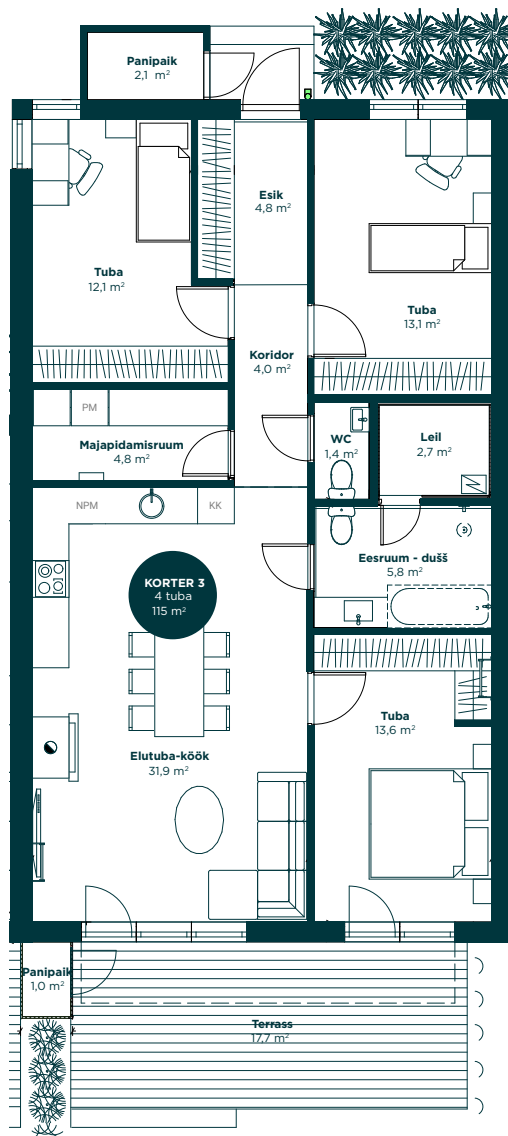

Jasmiini
kadu

Jasmiini tee 2

Majaosa 3

Üldpind	115
Majaosa	97,3
Lagede kõrgus	2,9m
Hooviala	67
Terrass	17,7
Saun	✓
Panipaigad	✓
Välipanipaik	✓
2 autokohta	✓
Premium siseviimistlus*	✓

* - Kaminavalmidus lisaraha eest